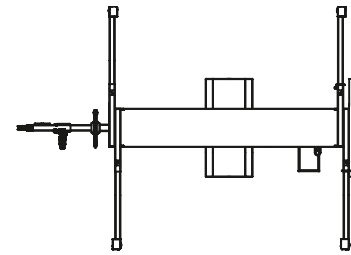

Arbeitsbereich

Last	Reichweite	Höhe
800 kg	6,5 m	19,0 m
500 kg	11,5 m	15,0 m
350 kg	15,0 m	19,0 m
300 kg	16,5 m	17,5 m
250 kg	18,5 m	14,5 m