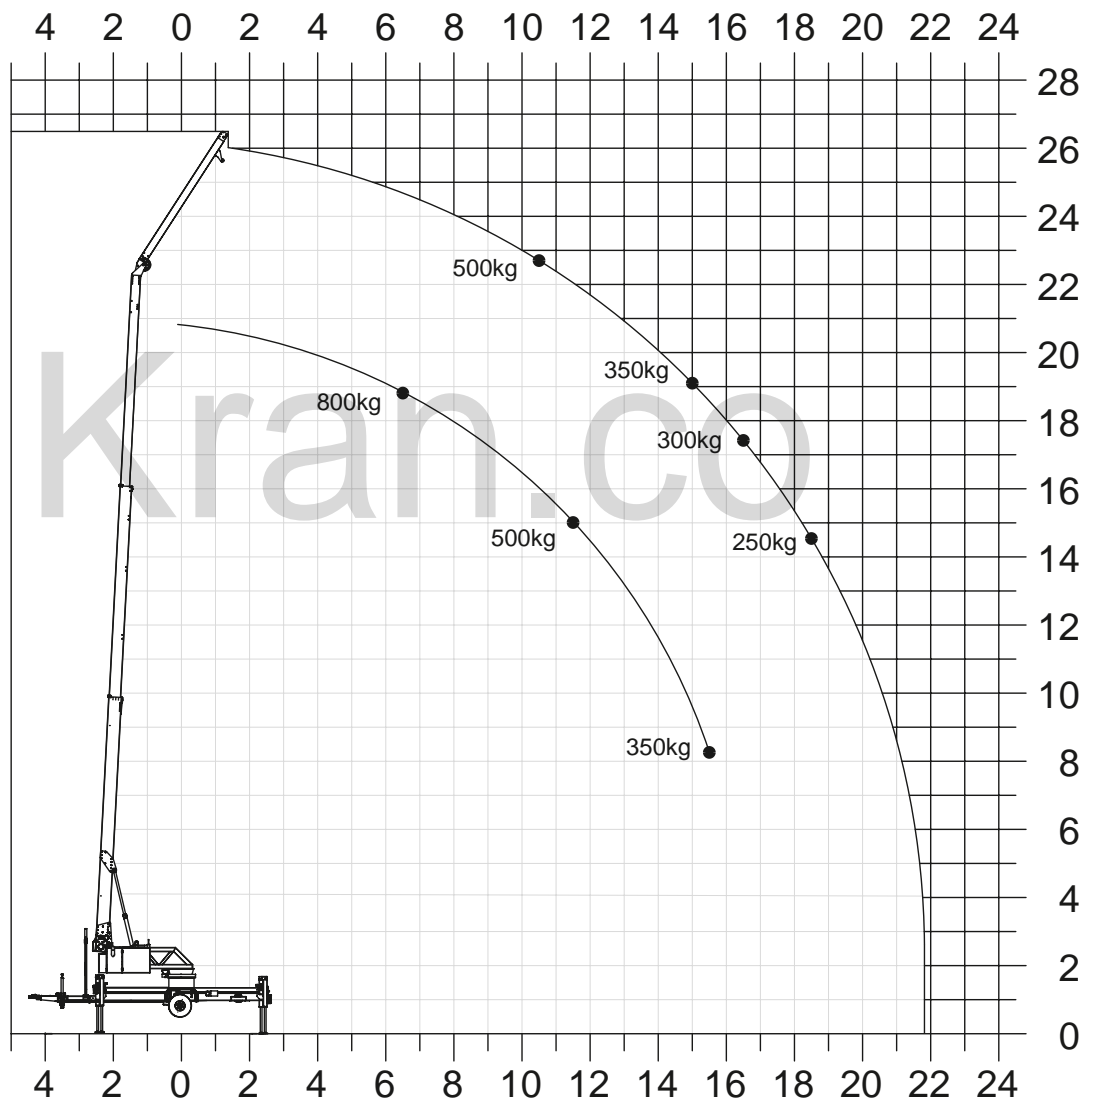

Lastendiagramm

Leihkran.de

Stand: 10/2020

Kranvermietung

ALUKRAN - SERVICE - VERKAUF

Tel.: 0800 - 2585726

Leihkran.de