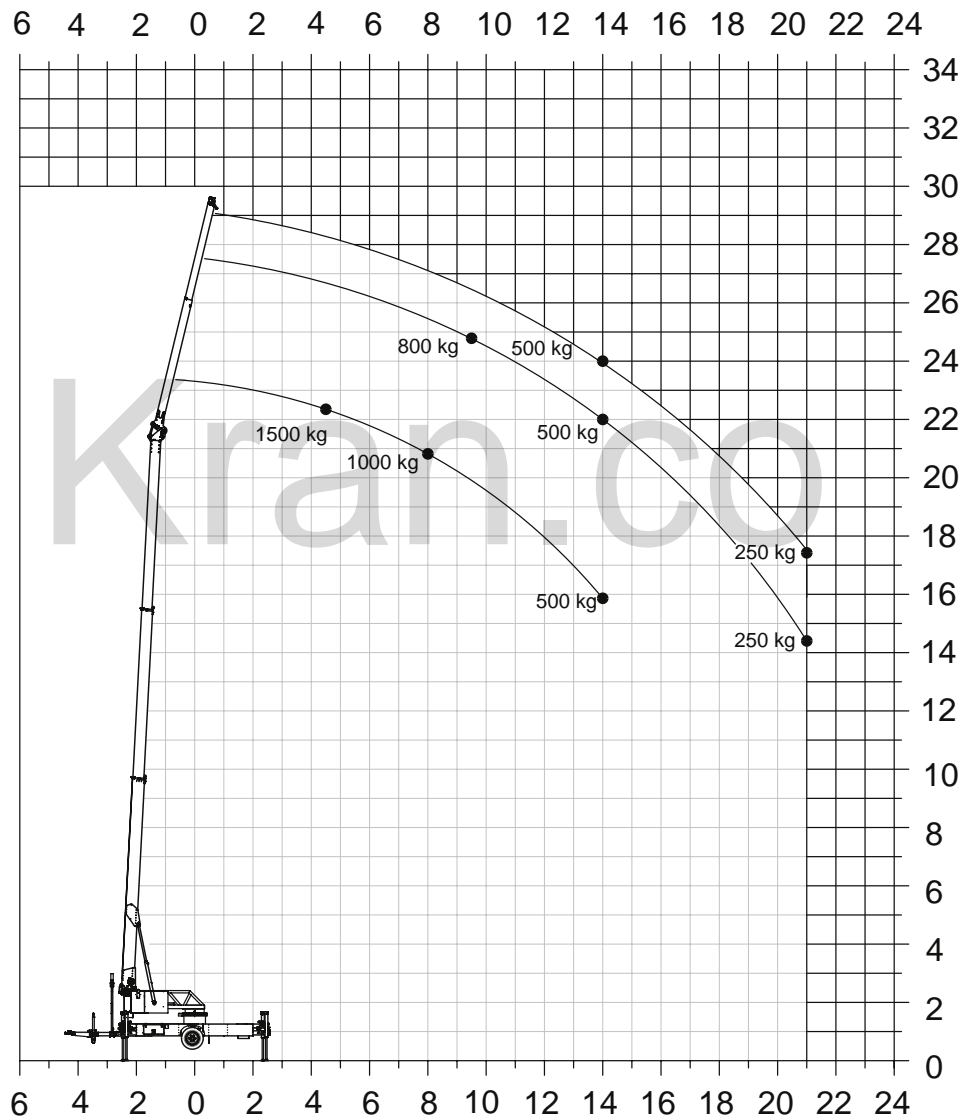

Kranvermietung

ALUKRAN - SERVICE - VERKAUF

Tel.: 0800 - 2585726

Leihkran.de

Kran.co

AMAK 33

Technische Informationen

Hakenlast	1.500 kg
Hakenhöhe	29,8 m
Ausfahrlänge	30,70 m
Stützbreite (min.)	2,85 m
Stützbreite (max.)	5,02 m
Windenzugkraft (max.)	1.500 kg
Ausleger (1.500 kg)	5,46 m
Auszug 1 (800 kg)	9,12 m
Fahrzeugmaße	9,24 x 2,28 x 2,60 m
Anhängelast	3,5 t

Zubehör-Fix-
System

Leihkran.de

Arbeitsbereich

Last	Reichweite	Höhe
1.500 kg	4,5 m	22,0 m
1.000 kg	8,0 m	20,8 m
800 kg	9,5 m	24,5 m
500 kg	14,0 m	24,0 m
250 kg	21,0 m	17,5 m

Lastendiagramm

Leihkran.de

Stand: 07/2019