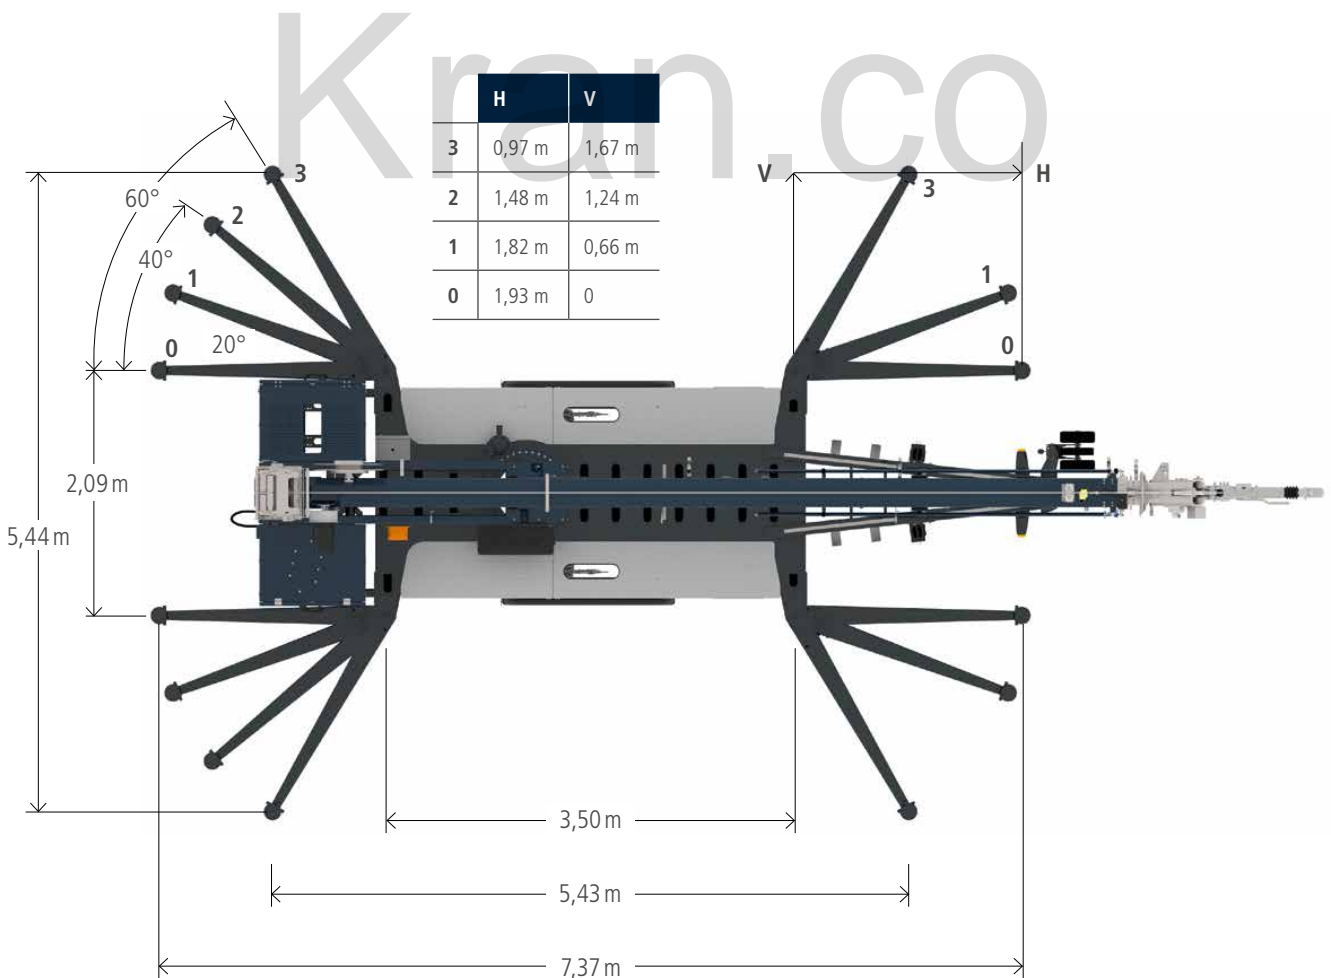

Fahrzeugmaße

AHK 30 mit Schwenkstützen

Alle Gewichtsangaben in kg.
Meterangaben können geringfügig abweichen.