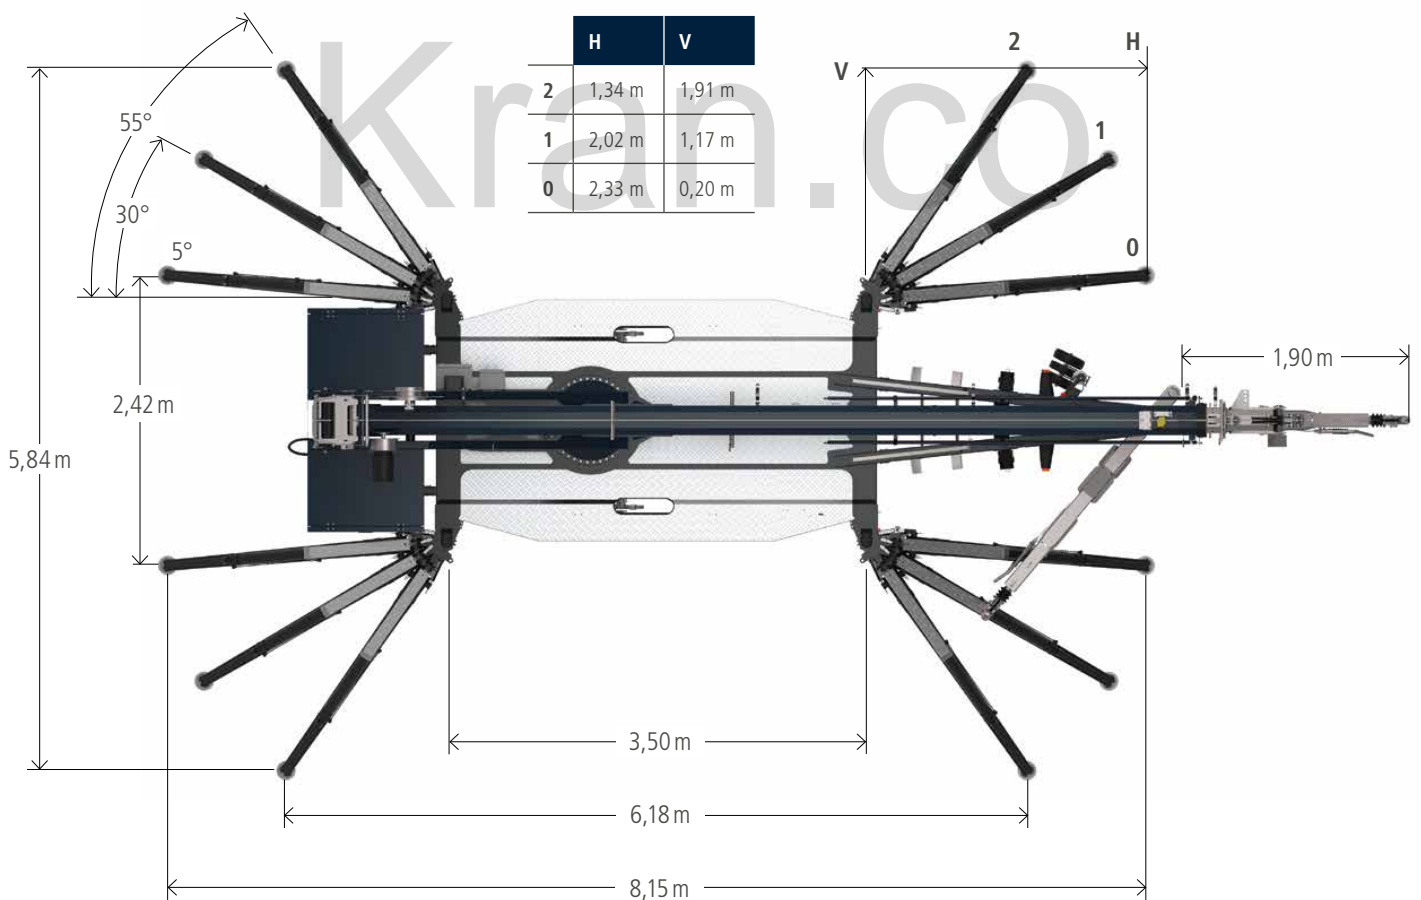

Fahrzeugmaße

AHK 30 KS mit Schwenkeichsel und Klappschwenkstützen

Domes&Schwarz GbR
Lärchenweg 12
DE-63688 Gedern

Fon +49 6045 95 57 13
Leihkran.de
ds@kran.co

Kranvermietung
ALUKRAN - SERVICE - VERKAUF
Tel.: 0800 - 2585726
Leihkran.de