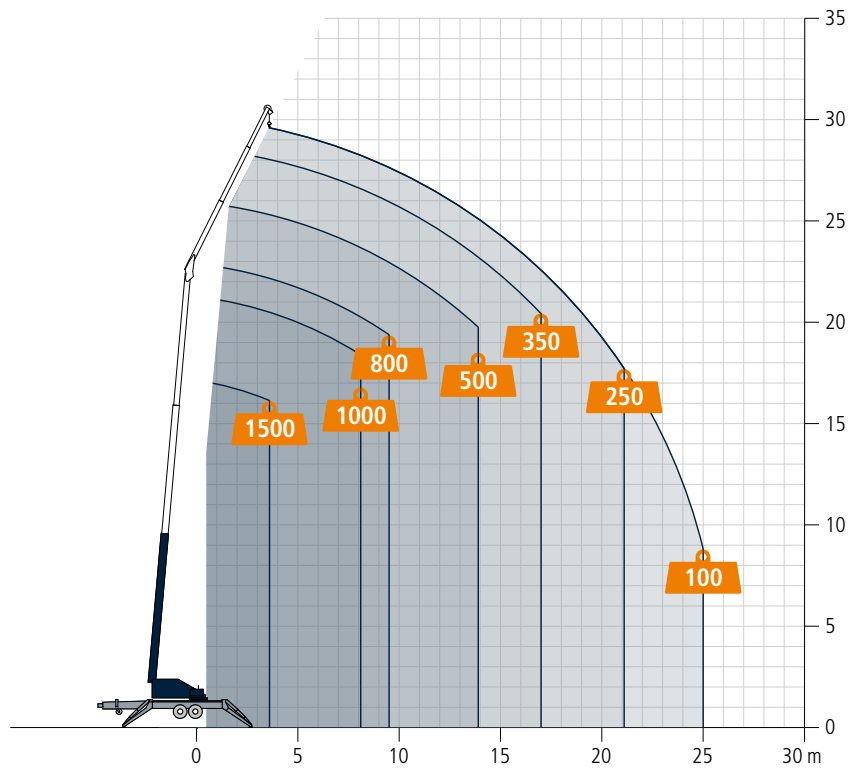

Reichweiten
im Kranbetrieb

Kran.co

AHK 30
mit Schwenkstützen