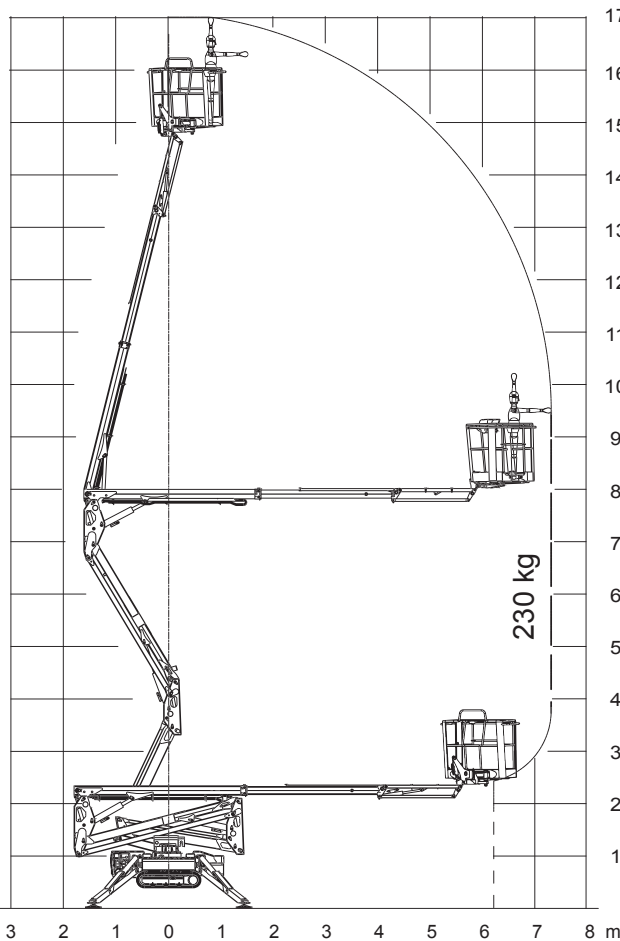

## LIGHTLIFT 17.75 PERFORMANCE IIIS

	17,06 m		230 V / 50 Hz - 2,2 kW 110 V / 50 Hz - 2,2 kW
	7,50 m		798 - 1086 mm
	4,52 m		0,6 - 1,4 - 2,7 Km/h (Honda) 0,7 - 1,8 - 3,6 Km/h (Hatz)
	4,17 m		1731 daN - 2,45 daN/cm <sup>2</sup>
	1,99 m		2884 x 2889 mm
	1335x690x1100 mm		IIIS - Abstütz- und Einfahr- automatik serienmäßig
	124° (+/-62°)		Remote control Kabelfernbedienung
	16° / 28,7%		GPRS-GPS
	2230 kg / 4916 lb (Honda) 2300 kg / 5070 lb (Lithium)		R.A.H.M.
	Honda iGX 390 - 11,7 PS 3600 UpM, Hatz 1B40 - 10 PS 3600 UpM		100 Ah / 48 V Optional - Optional