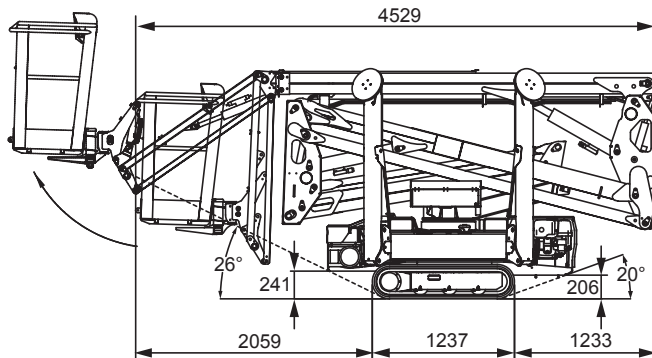

## LIGHTLIFT 17.75 PERFORMANCE IIIS

	17,06 m		230 V / 50 Hz - 2,2 kW 110 V / 50 Hz - 2,2 kW
	7,50 m		798 - 1086 mm
	4,52 m		0,6 - 1,4 - 2,7 Km/h (Honda) 0,7 - 1,8 - 3,6 Km/h (Hatz)
	4,17 m		1731 daN - 2,45 daN/cm <sup>2</sup>
	1,99 m		2884 x 2889 mm
	1335x690x1100 mm		IIIS - Abstütz- und Einfahr- automatik serienmäßig
	124° (+/-62°)		Remote control Kabelfernbedienung
	16° / 28,7%		GPRS-GPS
	2230 kg / 4916 lb (Honda) 2300 kg / 5070 lb (Lithium)		R.A.H.M.
	Honda iGX 390 - 11,7 PS 3600 UpM, Hatz 1B40 - 10 PS 3600 UpM		100 Ah / 48 V Optional - Optional