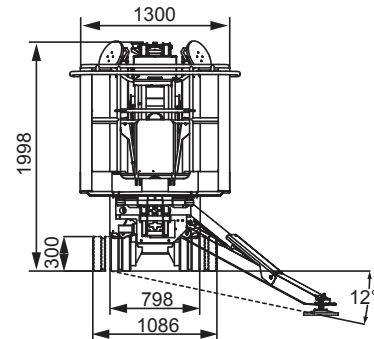

## LIGHTLIFT 17.75 PERFORMANCE IIIS

	17,06 m		230 V / 50 Hz - 2,2 kW 110 V / 50 Hz - 2,2 kW
	7,50 m		798 - 1086 mm
	4,52 m		0,6 - 1,4 - 2,7 Km/h (Honda) 0,7 - 1,8 - 3,6 Km/h (Hatz)
	4,17 m		1731 daN - 2,45 daN/cm <sup>2</sup>
	1,99 m		2884 x 2889 mm
	1335x690x1100 mm		IIIS - Abstütz- und Einfahr- automatik serienmäßig
	124° (+/-62°)		Remote control Kabelfernbedienung
	16° / 28,7%		GPRS-GPS
	2230 kg / 4916 lb (Honda) 2300 kg / 5070 lb (Lithium)		R.A.H.M.
	Honda iGX 390 - 11,7 PS 3600 UpM, Hatz 1B40 - 10 PS 3600 UpM		100 Ah / 48 V Optional - Optional