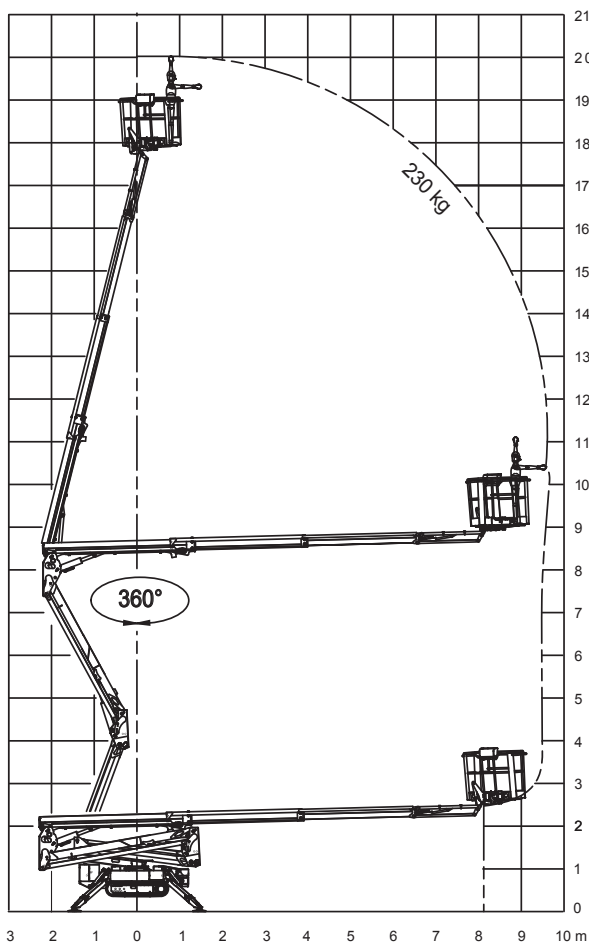

Kranvermietung

ALUKRAN - SERVICE - VERKAUF

Tel.: 0800 - 2585726

Leihkran.de

Domes-Schwarz GbR

RAUPEN-ARBEITSBÜHNE

LIGHTLIFT 20.10 PERFORMANCE IIIS

	20,15 m		230 V / 50 Hz - 2,2 kW 110 V / 50 Hz - 2,2 kW
	9,70 m		795 - 1095 mm
	5,01 m		0,5- 1,3 - 2,5 Km/h
	4,66m		2150 daN - 3,04 daN/cm ²
	1,99 m		2922 x 2925 mm
	1335x690x1100 mm		IIIS - Abstütz- und Einfahr- automatik serienmäßig
	124° (+/-62°)		Remote control Kabelfernbedienung
	16° / 28,7%		GPRS-GPS
	2840 kg / 6261 lb (Honda) 2940 kg / 6481 lb (Kubota) 2950 kg / 6503 lb (Lithium)		R.A.H.M.
	Honda iGX 390- 11,7 PS 3600 UpM, Kubota Z 602 - 14,5 PS 3200 UpM		100 Ah / 72 V Optional - Optional