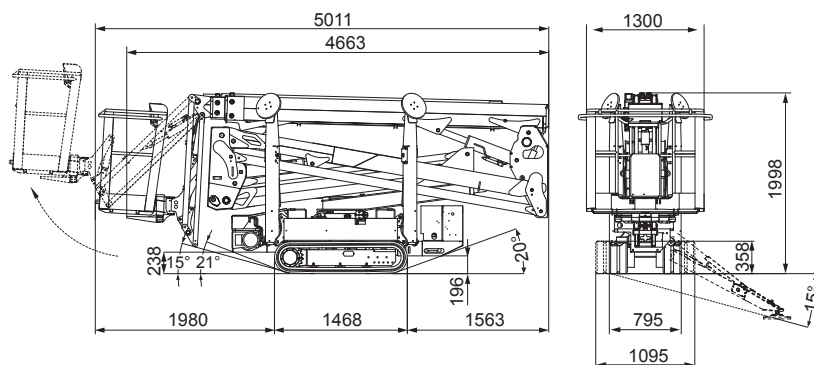

Kranvermietung

ALUKRAN - SERVICE - VERKAUF

Tel.: 0800 - 2585726

Leihkran.de

Domes-Schwarz GbR

RAUPEN-ARBEITSBÜHNE

LIGHTLIFT 20.10 PERFORMANCE IIIS

	20,15 m		230 V / 50 Hz - 2,2 kW 110 V / 50 Hz - 2,2 kW
	9,70 m		795 - 1095 mm
	5,01 m		0,5- 1,3 - 2,5 Km/h
	4,66m		2150 daN - 3,04 daN/cm ²
	1,99 m		2922 x 2925 mm
	1335x690x1100 mm		IIIS - Abstütz- und Einfahr- automatik serienmäßig
	124° (+/-62°)		Remote control Kabelfernbedienung
	16° / 28,7%		GPRS-GPS
	2840 kg / 6261 lb (Honda) 2940 kg / 6481 lb (Kubota) 2950 kg / 6503 lb (Lithium)		R.A.H.M.
	Honda iGX 390- 11,7 PS 3600 UpM, Kubota Z 602 - 14,5 PS 3200 UpM		100 Ah / 72 V Optional - Optional