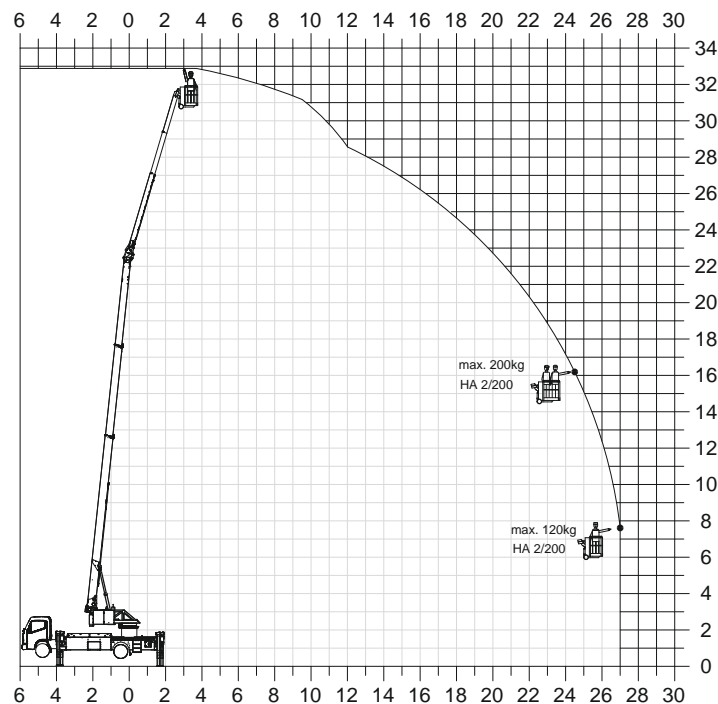

Bühnenbetrieb*

*Ausladungswerte variieren, je nach Trägerfahrzeug.

Vorbehaltlich technischer Änderungen. Alle Maße sind ca.-Angaben und abhängig vom jeweiligen Trägerfahrzeug. Änderungen der Funktionen und Leistungen bleiben vorbehalten. Die Angaben spiegeln die Geräteleistungen zum Zeitpunkt der Drucklegung wider.

Stand: 08/2025