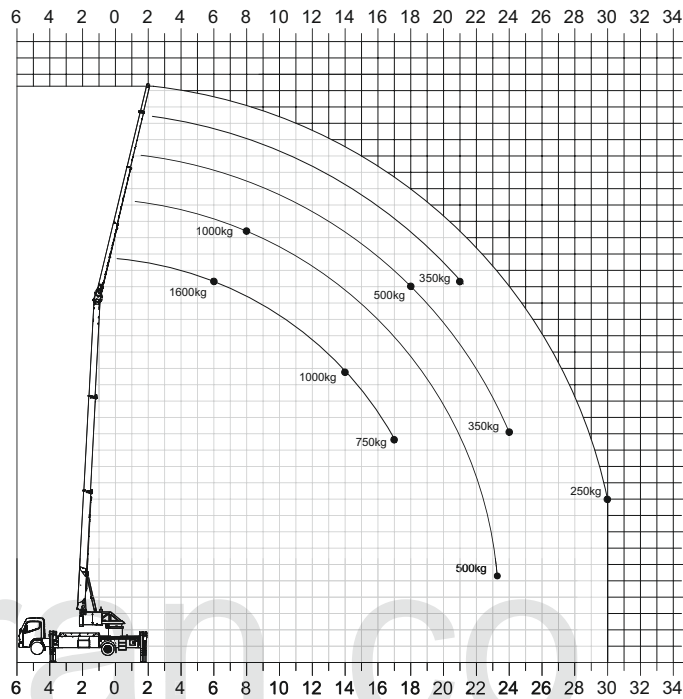

Lastendiagramm*