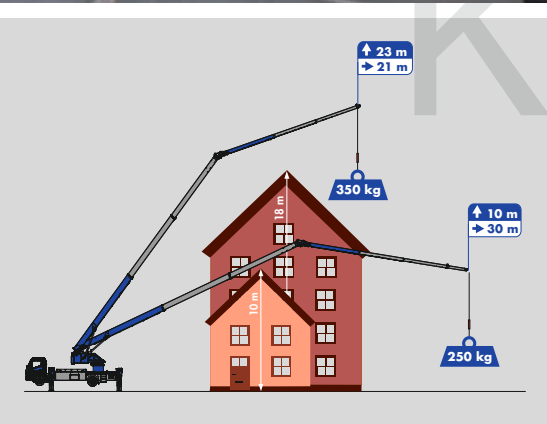

## K700

Hakenhöhe 34,5 m / Ausfahrlänge 36,5 m  
30 m Reichweite mit 250 kg  
2-fach hydraulisch teleskopierbare Klappspitze

Leihkran.de

## Technische Informationen

Hakenlast (stand./optional)	1,6 t
Hakenhöhe	34,50 m
Ausfahrlänge	36,50 m
Stützbreite (min.)	3,03 m
Stützbreite (max.)	5,29 m
Windenzugkraft	1.600 kg
Ausleger (1.600 kg - 350 kg)	5,00 - 11,65 m
Auszug 3 (250 kg)	13,90 m
LKW* Gesamtgewicht (min.)	≥ 7,49 t